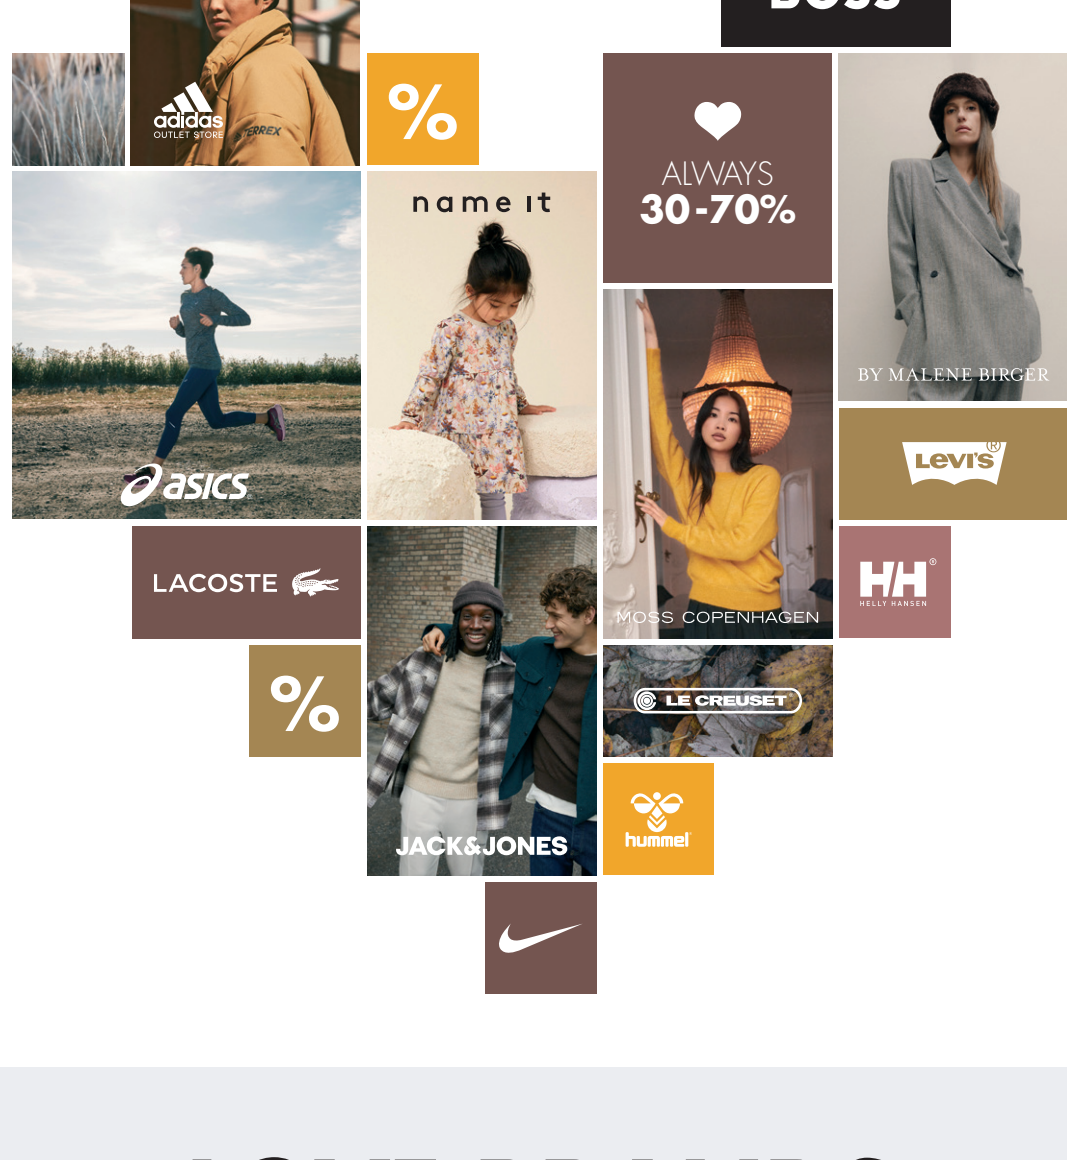

RINGSTED OUTLET

DANMARKS ENESTE RIGTIGE OUTLETBY

SPAR ALTID 30-70%

LOVE BRANDS LOVE OUTLETS

Ringsted Outlet er Danmarks eneste rigtige outletby. Her finder du et stort udvalg af internationale og danske outletbutikker indenfor fashion, jeans, børnetøj, bolig og sportswear fra nogle af de største brands.

Butikkerne følger årets sæsoner med nye og spændende varer, som altid sælges med 30-70% besparelse på vejledende pris.

Parkér gratis og nyd en kop kaffe eller lidt at spise hos McDonald's, McCafé, Espresso House, café The Burger eller Brouers Madvogn.